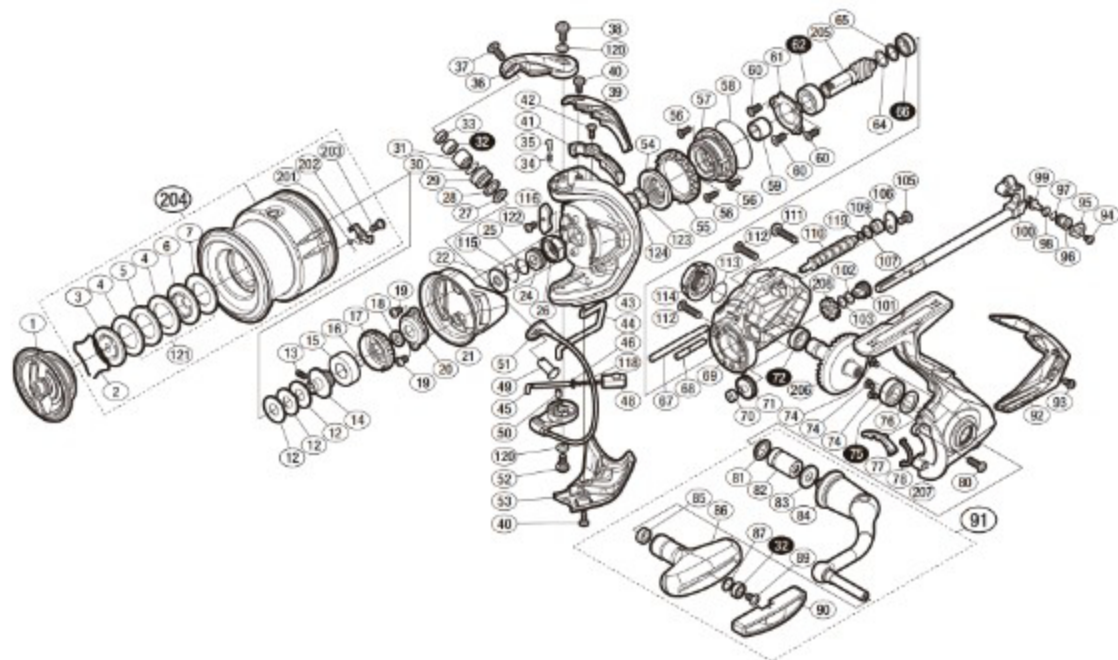

19 STRADIC 4000MHG

本体価格(税別):27,800円

Product Code: 04023

※白ヌキ番号はベアリングを示します。

調整座金類に関しましては、必ずしも分解図中の表現と一致しない場合がございますので、ご了承ください。(商品により使用している場合とそうでない場合がございます。)

(200831)_006